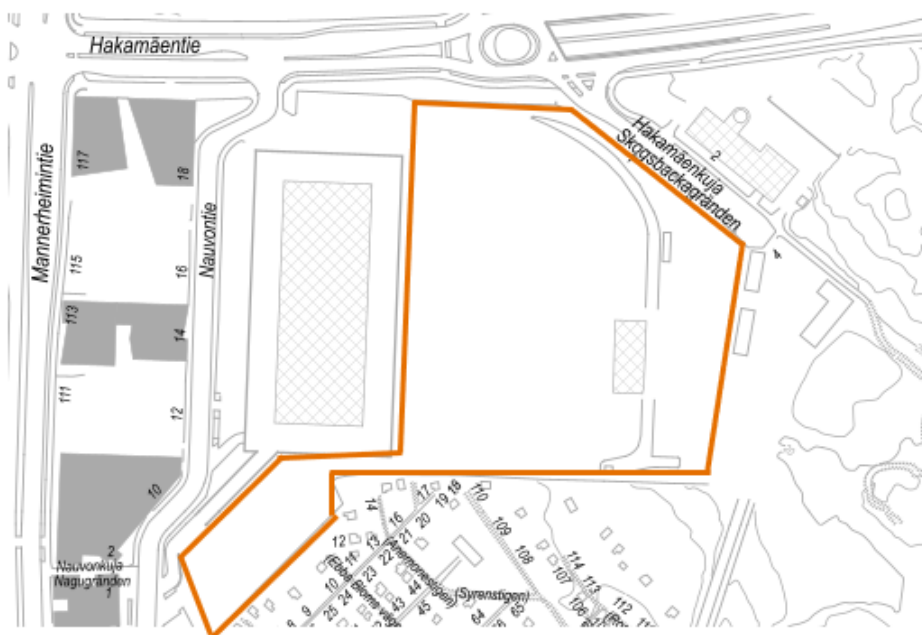

Ruskeasuon bussi- ja raitiovaunuvarikko

Rakentajan naapuritiedote

Marraskuu 2021

Hyvä naapuri,

Ruskeasuon varikolta bussit ovat siirtyneet väistötiloihin Ilmalaan marraskuun taitteessa. Ruskeasuolla, osoitteessa Nauvontie 3, työt jatkuvat seuraavilla valmistelevilla työvaiheilla:

- Työmaan perustaminen: koko työmaa muun muassa aidataan ja kulkeminen työmaan lähetyvillä turvataan
- Kaukolämpötyöt
- Päälysteiden poistaminen
- Pilaantuneen maaperän kunnostustyöt

Kartassa näkyvät työmaan rajat.

Haluamme muistuttaa, että työmaa-alueella liikkuminen on ehdottomasti kielletty jokaisen turvallisuuden vuoksi. Pyydämme kaikkia alueella liikkuvia huomiomaan muuttuvat olosuhteet ja alueella liikennöivän raskaan kaluston. Teemme parhaamme, jotta rakennustöistä aiheutuva haitta olisi mahdollisimman vähäinen.

Työmaatamme koskevista asioista, olethan meihin yhteydessä osoitteeseen ruskeasuonvarikko@skanska.fi

Yhteistyöterveisin skanskalaiset

Hankkeen uutiskirjeen tilaus ja yhteydenotot:
Hankkeen sivut:
Työmaan osoite:

ruskeasuonvarikko@skanska.fi
www.hkl.fi/ruskeasuonvarikko
Nauvontie 3 00280 Helsinki